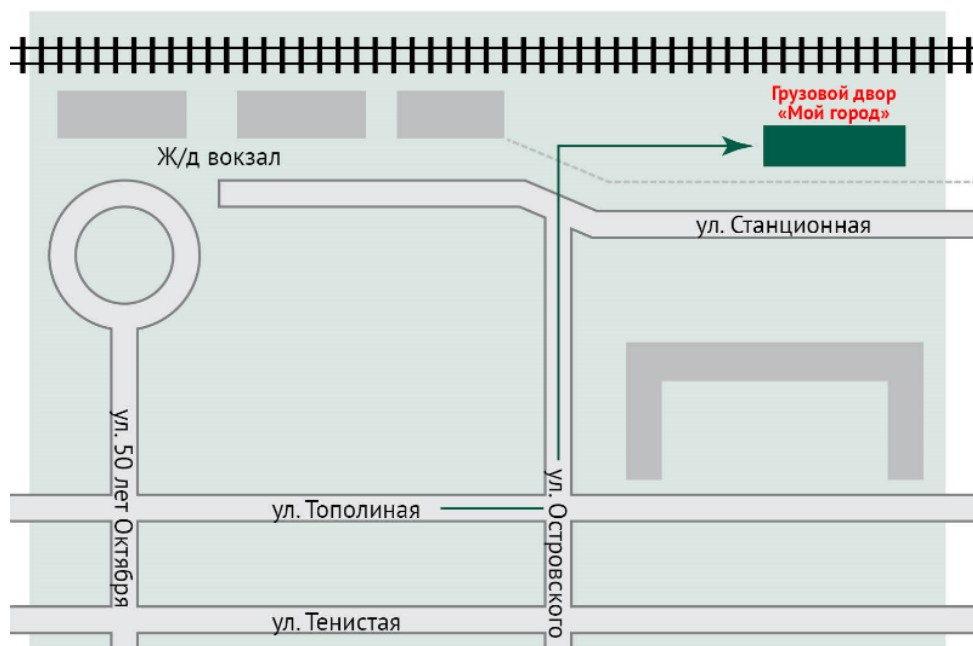

Головной офис в Благовещенске:

ул. Станционная 70 В (2 этаж)

Телефон:

(4162) 660-150

Время работы:

Понедельник - Пятница:

с 9:00 до 18:00;

Суббота, Воскресенье: выходные.

Склад в Благовещенске:

Станционная 70 В

(грузовой двор "Мой город")

Телефон:

(4162) 660-180, 660-179

Время работы:

Понедельник - Пятница:

с 8:30 до 18:00;

Суббота:

9:00 до 15:00;

Воскресенье: выходной.